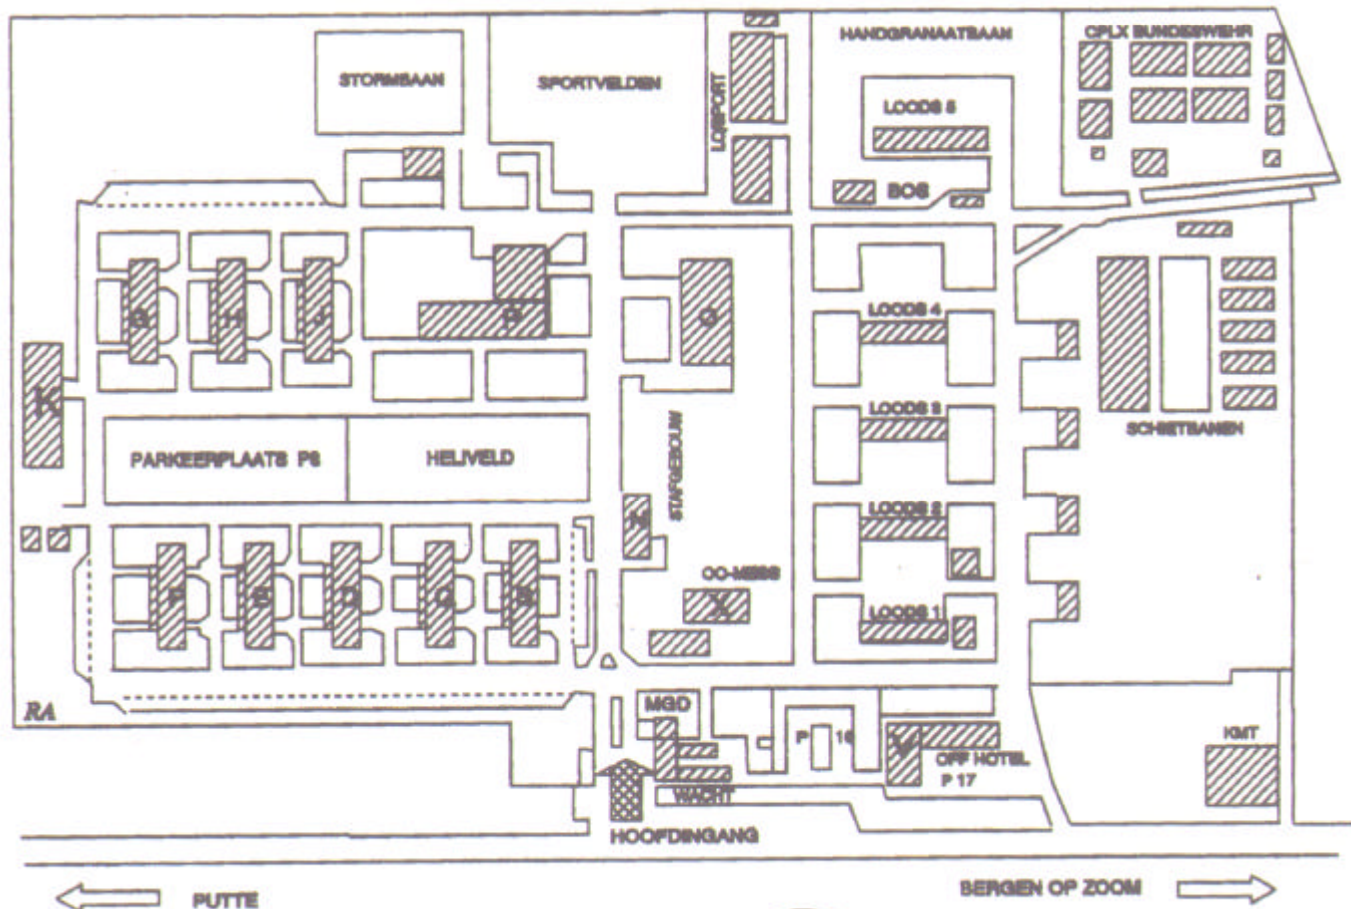

Plattegrond Legerplaats Ossendrecht
 Koningin Wilhelmina Kazerne
 Juli 1994

Legenda :

- H : Ssvcie
- E : F instrcie
- C : A/B instrcie
- D : E instrcie
- K : lesgebouw
- G : C/D instrcie
- P : eetzaal
- N : stafgebouw
- V : officiers kantine/hotel
- X : onderofficiers kantine
- O : grote filmzaal

Let op: dit is de situatie zoals die was in juli 1994. Toen was het Centrum voor Vredesoperaties (CVV) gevestigd op de Koningin Wilhelmina Kazerne in Ossendrecht.