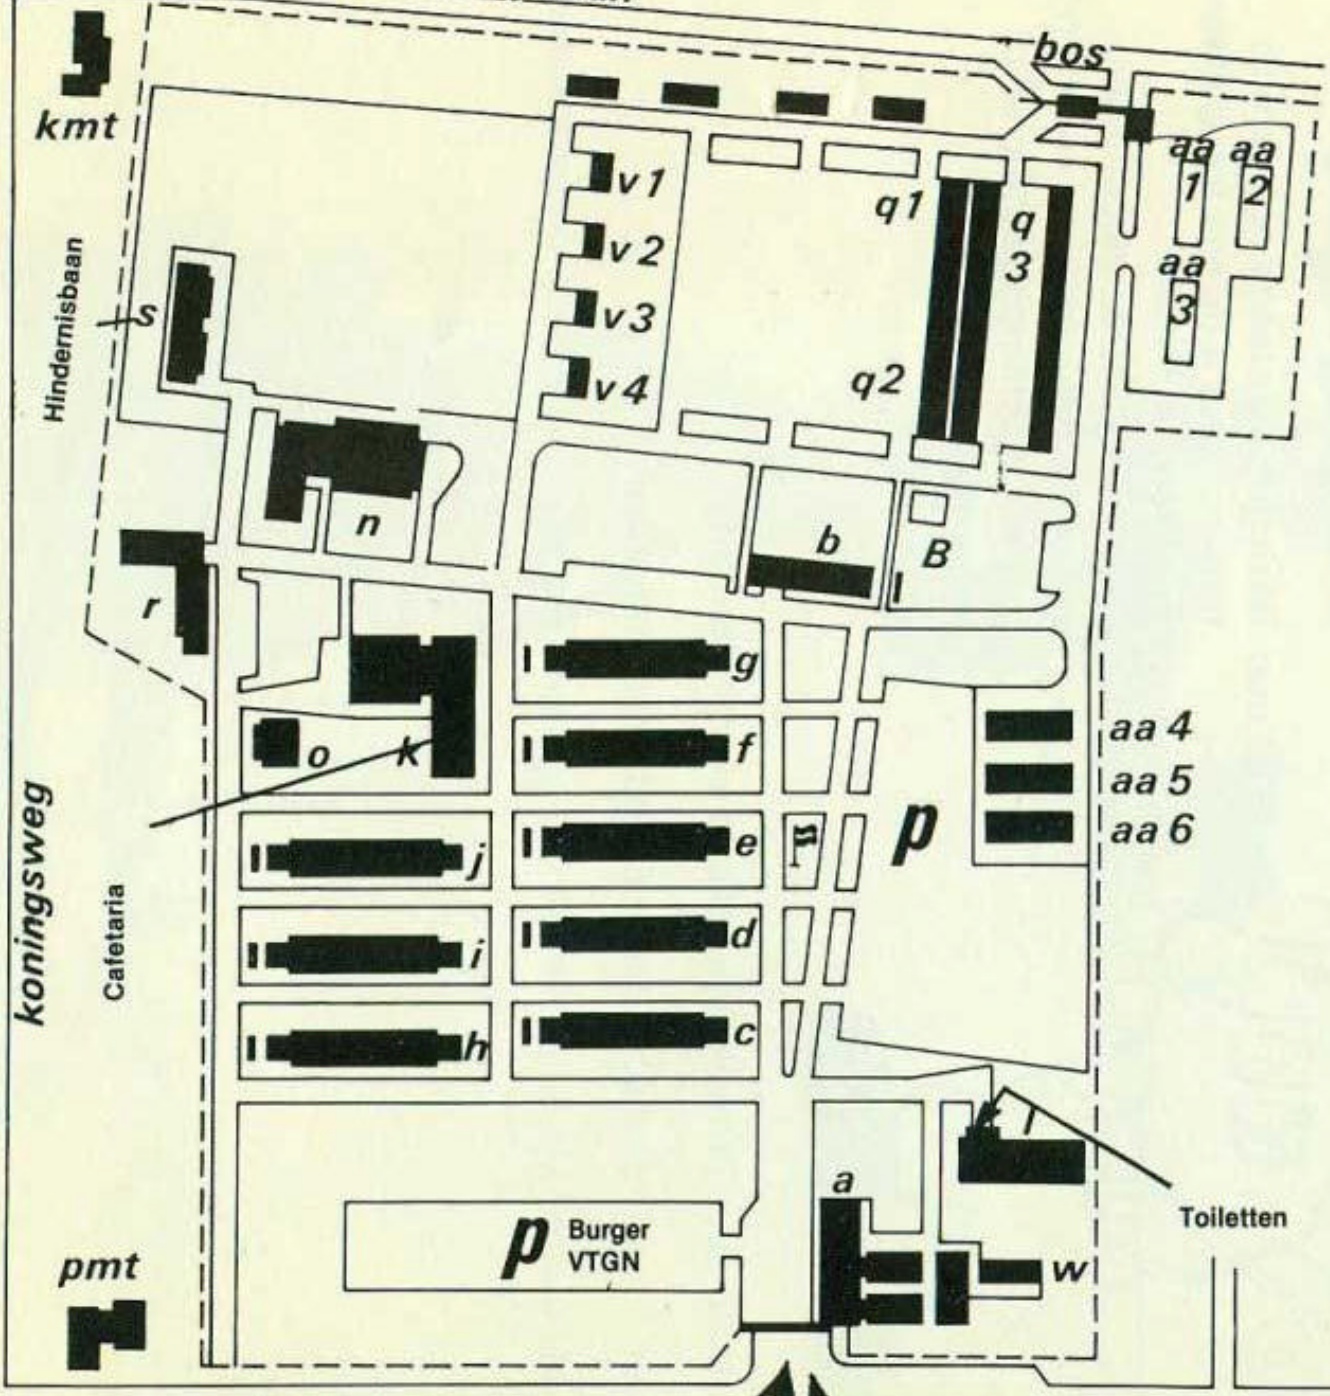

cl. v. maasdijklaan

- a wachtgebouw met o.a. kazernewacht
OKP, KZV, kapper,
facteur
- aa 1-6 as magazijnen
- b bureelgebouw
- B smeerstation
- c tm j legeringsgebouwen
- k keukengebouw met cafetaria, OO-mess,
keuken en badinrichting
- l lesgebouw
- n ontspanningsgebouw met o.a. WZZ, Ooster- en
Westerkantine, theater
- o ketelhuis
- p parkeerplaatsen
- q garageruimten
- r Onderofficiershotel en kantine
- s sportgebouw
- t Officiershotel en tennisbanen
- v magazijnen met in v 1 de autohobbyclub
- w WZZ hobbybarak

kmt

Hindernisbaan

koningsweg

pmt

deelenseweg

Ingang Oranjekazerne

bos

Toiletten